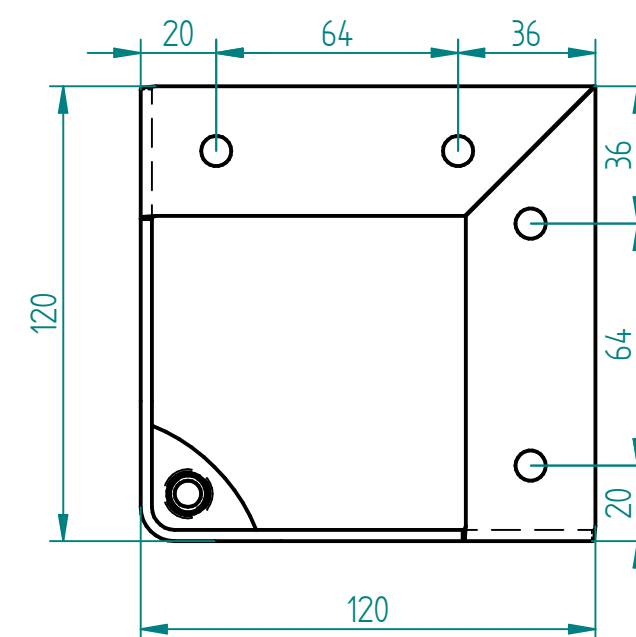

Napomena :
 - u navedene cijene uključeni samo metalni dijelovi !!!!
 - pakovanje industrijsko na paletu

Date : 15.2.2023.

NOGA LT 135

ART.	ŠIFRA	NAZIV PROIZVODA	Đ x Š x V	KG/KOM.	RAL	€pcs.	pcs./coli	€bez PDV-a
		NOGA LT 135	120 x 120 x 135	0,4			1/1	
		TOTAL (kn)						