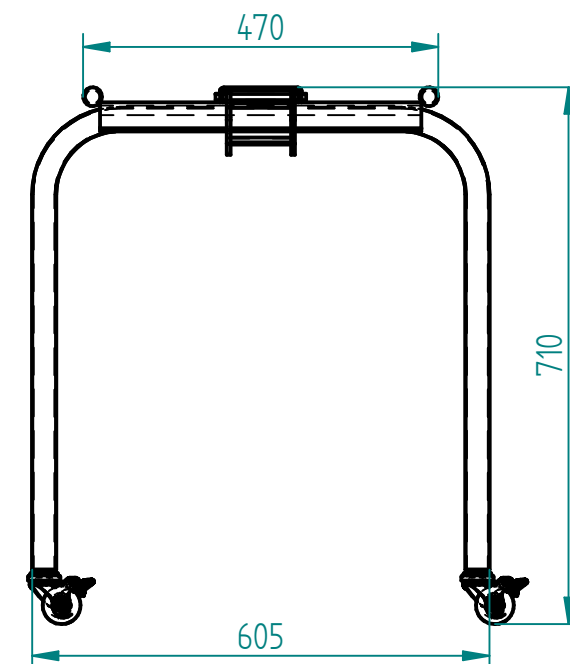

Veličina ploče min.: 1200 x 700 mm
Veličina ploče max.: 1800 x 900 mm

KOTAČI S KOČNICOM

1.

2.

3.

NOGA STOLA CLICK III S KOTAČIMA

- izrađeno od čeličnih cijevi dobivene iz hladnovaljane trake kvalitet St.-37
- površinski zaštićeno pečenim epokspoliesterskim prahom (prema dogovoru s naručiteljem)
- nogice postolja izrađene od polietilena PEHD visoke gustoće te imaju dodatnu **moгуćnost regulacije** obzirom na kvalitet podloge
- škare za otvaranje i zatvaranje postolja izrađeno od hladnovaljanog lima kvalitet St.-37 sadrže opruge koje omogućavaju lako rukovanje te brzo skalpanje i otvaranje noge
- čvrsta konstrukcija noge **ne sadrži kosnike** kao dodatno učvršćenje te osigurava **dodatni slobodni prostor ispod stola**
- noga u sklopljenom stanju sadrži PVC distancere koji onemogućuju oštećenje drvene ploče prilikom slaganja stolova jedan na drugi
- na zahtjev kupca moguće su izmjene dimenzija koje se moraju naknadno ugovoriti kao i kolica za transport više stolova zbog lakše manipulacije

e-mail: medex@hi.htnet.hr

NOGA STOLA CLICK III S KOTAČIMA

ŠIFRA	NAZIV PROIZVODA	JED.MJERE	VANJSKE DIMENZIJE	RAL	TEZINA PROIZVODA (kg)	CIJENA (kn) BEZ PDV-a
	NOGA STOLA CLICK III S KOTAČIMA	KOM.	600 X 275 X 710 mm		6	