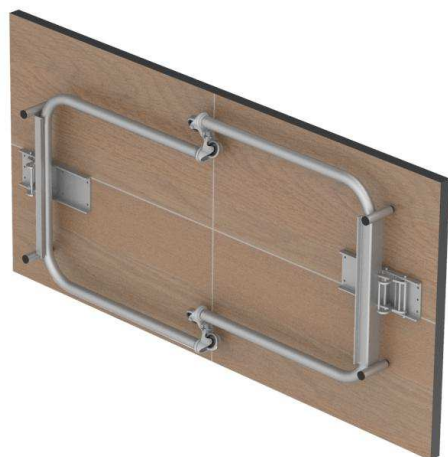

Veličina ploče min.: 1200 x 700 mm
Veličina ploče max.: 1800 x 900 mm

KOTAČI S KOČNICOM

1.

2.

3.

NOGA STOLA CLICK III S KOTAČIMA

- izrađeno od čeličnih cijevi dobivene iz hladnovaljane trake kvalitet St.-37
- površinski zaštićeno pečenim epokspoliesterskim prahom (prema dogovoru s naručiteljem)
- nogice postolja izrađene od polietilena PEHD visoke gustoće te imaju dodatnu **moгуćnost regulacije** obzirom na kvalitet podloge
- škare za otvaranje i zatvaranje postolja izrađeno od hladnovaljanog lima kvalitet St.-37 sadrže opruge koje omogućavaju lako rukovanje te brzo skalpanje i otvaranje noge
- čvrsta konstrukcija noge **ne sadrži kosnike** kao dodatno učvršćenje te osigurava **dodatni slobodni prostor ispod stola**
- noga u sklopljenom stanju sadrži PVC distancere koji onemogućuju oštećenje drvene ploče prilikom slaganja stolova jedan na drugi
- na zahtjev kupca moguće su izmjene dimenzija koje se moraju naknadno ugovoriti kao i kolica za transport više stolova zbog lakše manipulacije

e-mail: medex@hi.htnet.hr

NOGA STOLA CLICK III S KOTAČIMA

ŠIFRA	NAZIV PROIZVODA	JED.MJERE	VANJSKE DIMENZIJE	RAL	TEZINA PROIZVODA (kg)	CIJENA (kn) BEZ PDV-a
	NOGA STOLA CLICK III S KOTAČIMA	KOM.	600 X 275 X 710 mm		6	