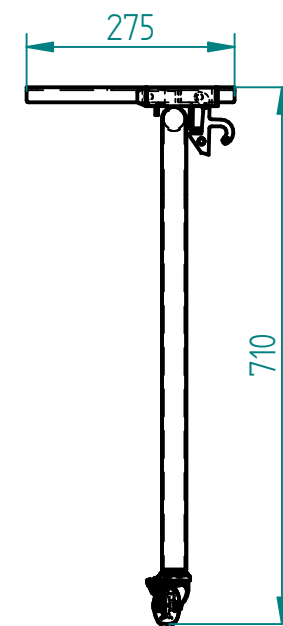

Veličina ploče min.: 1200 x 700 mm
Veličina ploče max.: 1800 x 900 mm

KOTAČI S KOČNICOM

1.

2.

3.

NOGA STOLA CLICK III S KOTAČIMA

- izrađeno od čeličnih cijevi dobivene iz hladnovaljane trake kvalitet St.-37
- površinski zaštićeno pečenim epokspoliesterskim prahom (prema dogovoru s naručiteljem)
- nogice postolja izrađene od polietilena PEHD visoke gustoće te imaju dodatnu **moгуćnost regulacije** obzirom na kvalitet podloge
- škare za otvaranje i zatvaranje postolja izrađeno od hladnovaljanog lima kvalitet St.-37 sadrže opruge koje omogućavaju lako rukovanje te brzo skalpanje i otvaranje noge
- čvrsta konstrukcija noge **ne sadrži kosnike** kao dodatno učvršćenje te osigurava **dodatni slobodni prostor ispod stola**
- noga u sklopljenom stanju sadrži PVC distancere koji onemogućuju oštećenje drvene ploče prilikom slaganja stolova jedan na drugi
- na zahtjev kupca moguće su izmjene dimenzija koje se moraju naknadno ugovoriti kao i kolica za transport više stolova zbog lakše manipulacije

e-mail: medex@hi.htnet.hr

NOGA STOLA CLICK III S KOTAČIMA

ŠIFRA	NAZIV PROIZVODA	JED.MJERE	VANJSKE DIMENZIJE	RAL	TEZINA PROIZVODA (kg)	CIJENA (kn) BEZ PDV-a
	NOGA STOLA CLICK III S KOTAČIMA	KOM.	600 X 275 X 710 mm		6	