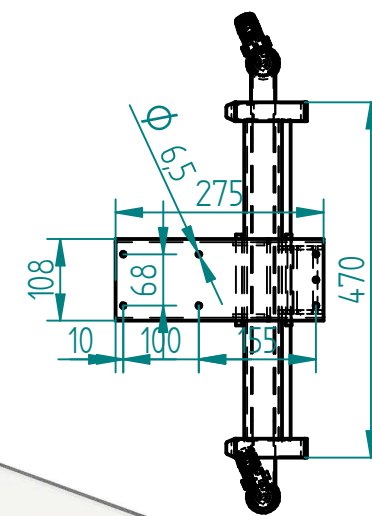

Veličina ploče min.: 1200 x 700 mm
Veličina ploče max.: 1800 x 900 mm

KOTAČI S KOČNICOM

1.

2.

3.

NOGA STOLA CLICK III S KOTAČIMA

- izrađeno od čeličnih cijevi dobivene iz hladnovaljane trake kvalitet St.-37
- površinski zaštićeno pečenim epokspoliesterskim prahom (prema dogovoru s naručiteljem)
- nogice postolja izrađene od polietilena PEHD visoke gustoće te imaju dodatnu **moгуćnost regulacije** obzirom na kvalitet podloge
- škare za otvaranje i zatvaranje postolja izrađeno od hladnovaljanog lima kvalitet St.-37 sadrže opruge koje omogućavaju lako rukovanje te brzo skalpanje i otvaranje noge
- čvrsta konstrukcija noge **ne sadrži kosnike** kao dodatno učvršćenje te osigurava **dodatni slobodni prostor ispod stola**
- noga u sklopljenom stanju sadrži PVC distancere koji onemogućuju oštećenje drvene ploče prilikom slaganja stolova jedan na drugi
- na zahtjev kupca moguće su izmjene dimenzija koje se moraju naknadno ugovoriti kao i kolica za transport više stolova zbog lakše manipulacije

e-mail: medex@hi.htnet.hr

NOGA STOLA CLICK III S KOTAČIMA

ŠIFRA	NAZIV PROIZVODA	JED.MJERE	VANJSKE DIMENZIJE	RAL	TEZINA PROIZVODA (kg)	CIJENA (kn) BEZ PDV-a
	NOGA STOLA CLICK III S KOTAČIMA	KOM.	600 X 275 X 710 mm		6	