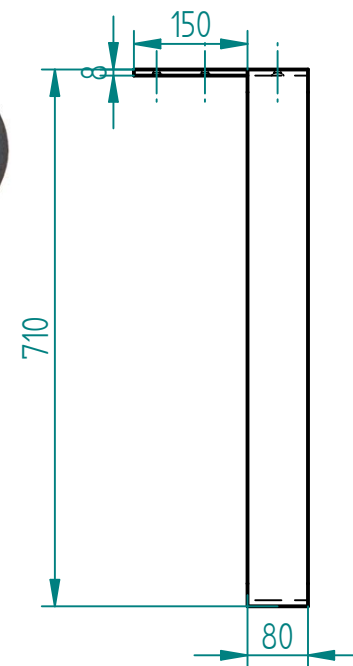

RAL AMBRE
GOLD

RAL 9016

RAL 9005

RAL 9006

RAL 7016

Napomena :
 - u navedene cijene uključeni samo metalni dijelovi !!!!
 - pakovanje industrijsko na paletu

Date : 7.6.2017.

NOGA STOLA RONI 800 H=710 mm

ART.	ŠIFRA	NAZIV PROIZVODA	D x Š x V	KG/KOM.	RAL	kn /kom.	kom./set	kn bez PDV-a
		NOGA STOLA RONI 800 H=710 mm	800 x 230 x 710	16,5			1 / 1	
		TOTAL (kn)						

**PROIZVODNJA
METALNE I TEKSTILNE
GALANTERIJE**