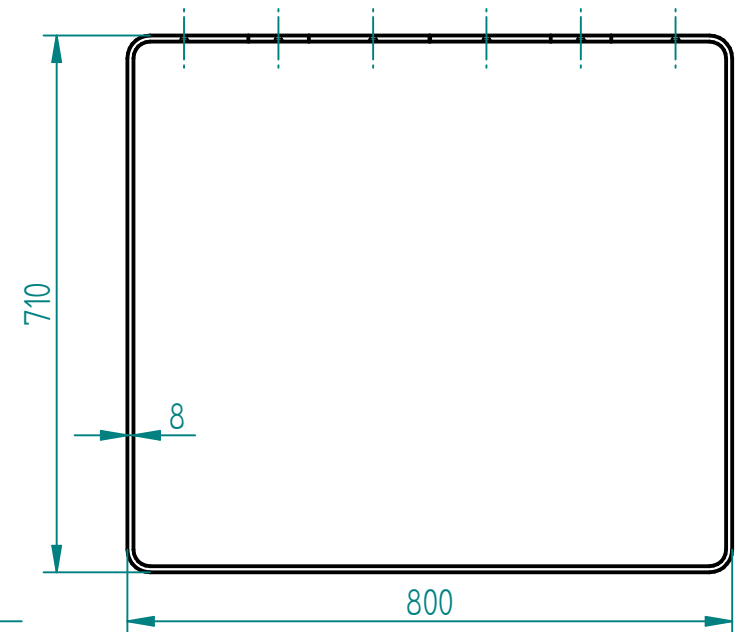

RAL AMBRE
GOLD

RAL 9016

RAL 9005

RAL 9006

RAL 7016

Napomena :
 - u navedene cijene uključeni samo metalni dijelovi !!!!
 - pakovanje industrijsko na paletu

Date : 7.6.2017.

NOGA STOLA RONI 800 H=710 mm

ART.	ŠIFRA	NAZIV PROIZVODA	D x Š x V	KG/KOM.	RAL	kn /kom.	kom./set	kn bez PDV-a
		NOGA STOLA RONI 800 H=710 mm	800 x 230 x 710	16,5			1 / 1	
		TOTAL (kn)						

**PROIZVODNJA
METALNE I TEKSTILNE
GALANTERIJE**