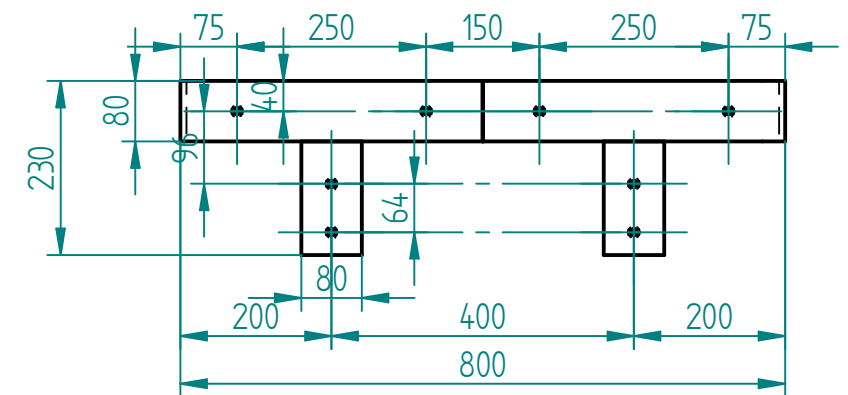

RAL AMBRE
GOLD

RAL 9016

RAL 9005

RAL 9006

RAL 7016

Napomena :
 - u navedene cijene uključeni samo metalni dijelovi !!!!
 - pakovanje industrijsko na paletu

Date : 7.6.2017.

NOGA STOLA RONI 800 H=710 mm

ART.	ŠIFRA	NAZIV PROIZVODA	D x Š x V	KG/KOM.	RAL	kn /kom.	kom./set	kn bez PDV-a
		NOGA STOLA RONI 800 H=710 mm	800 x 230 x 710	16,5			1 / 1	
		TOTAL (kn)						

**PROIZVODNJA
METALNE I TEKSTILNE
GALANTERIJE**