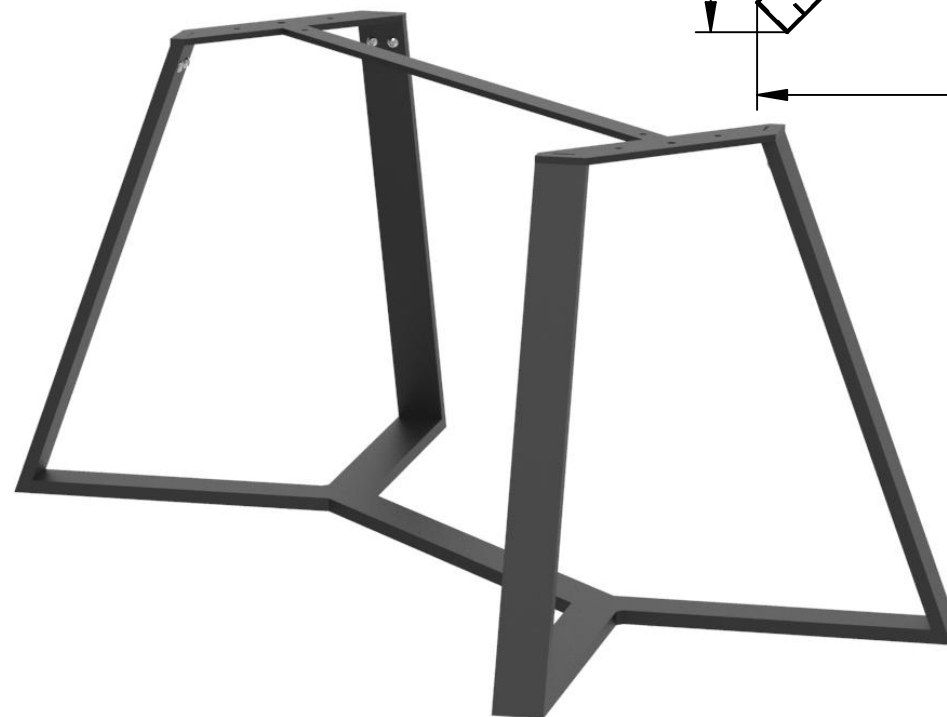

RAL AMBRE GOLD RAL 9016 RAL 9005 RAL 9006 RAL 7016

Napomena :
 - u navedene cijene uključeni samo metalni dijelovi !!!!
 - pakovanje industrijsko na paletu
 - POSTOLJE JE DEMONTAŽNO

POSTOLJE STOLA MIKAS 800 ; 900

ART.	ŠIFRA	NAZIV PROIZVODA	D x Š x V	KG/KOM.	RAL	kn /kom.	kom./set	kn bez PDV-a
		POSTOLJE STOLA MIKAS 800	1460 x 760 x 713	23,5			1	
		POSTOLJE STOLA MIKAS 900	1660 x 860 x 713	25			1	

**PROIZVODNJA
 METALNE I TEKSTILNE
 GALANTERIJE**