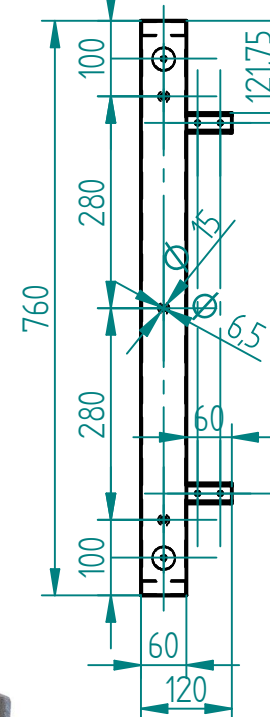

NOGA EMA

POVEZNICA
EMA (PAR)

PERFORIRANA MASKA
POSEBNA NARUDŽBA

MOGUĆA KOMBINACIJA
KUTNI STOL
POSEBNA NARUDŽBA

Napomena :
- u navedene cijene uključeni samo metalni dijelovi !!!!
- pakovanje industrijsko na paletu
- 2 KOM. u SET

mob.: 098/340-576

e-mail: medex@hi.htnet.hr

OIB: 47219816385 • MB/JMBG: 1403974302137

IBAN : HR5823400091150162523

SWIFT: PBZGHR2X • VAT.NO.: HR47219816385

NOGA EMA 760 H=715 mm

ART.	ŠIFRA	NAZIV PROIZVOĐA	D x Š x V	KG/KOM.	RAL	kn /kom.	kom./set	kn bez PDV-a
		NOGA EMA 760 H=715 mm	120 x 760 x 715	5,5			2 / 1	
		TOTAL (kn)						