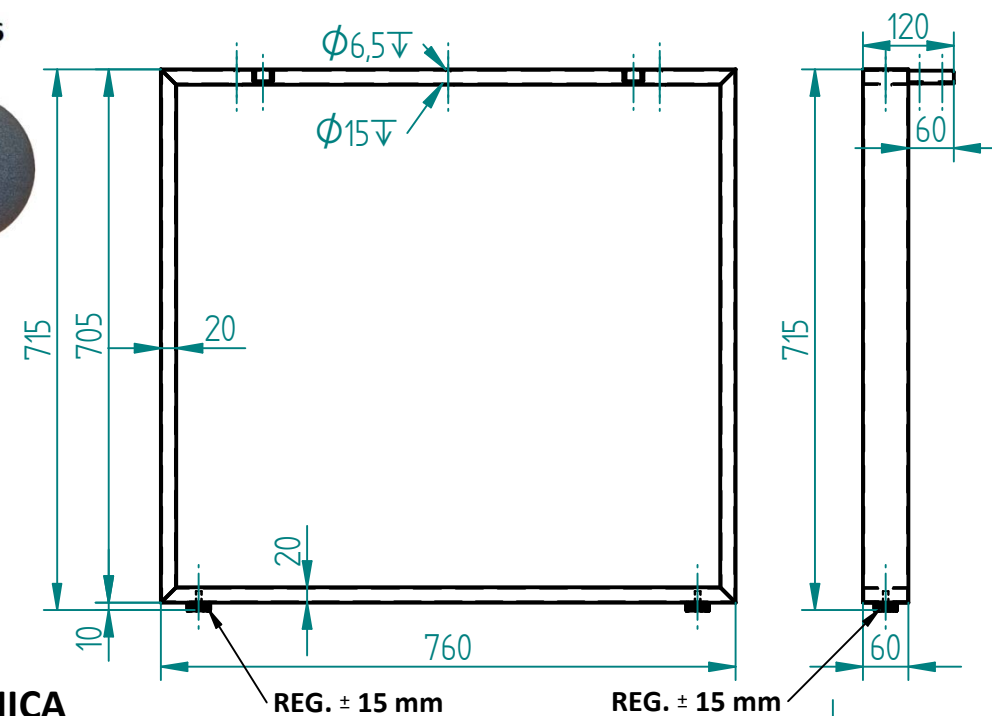

NOGA EMA

POVEZNICA
EMA (PAR)

PERFORIRANA MASKA
POSEBNA NARUDŽBA

MOGUĆA KOMBINACIJA
KUTNI STOL
POSEBNA NARUDŽBA

Napomena :
- u navedene cijene uključeni samo metalni dijelovi !!!!
- pakovanje industrijsko na paletu
- 2 KOM. u SET