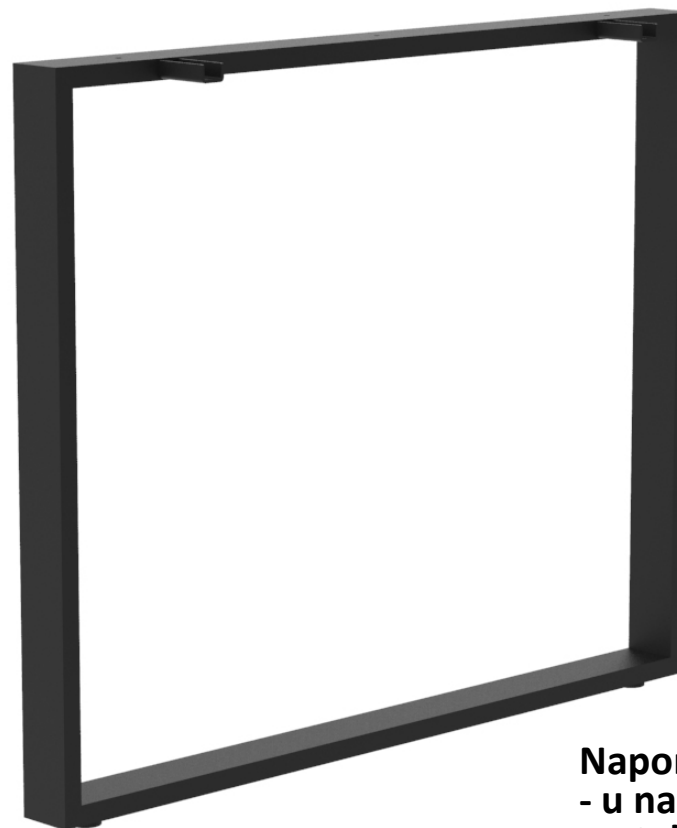

NOGA EMA

POVEZNICA
EMA (PAR)

PERFORIRANA MASKA
POSEBNA NARUDŽBA

MOGUĆA KOMBINACIJA
KUTNI STOL
POSEBNA NARUDŽBA

Napomena :
- u navedene cijene uključeni samo metalni dijelovi !!!!
- pakovanje industrijsko na paletu
- 2 KOM. u SET