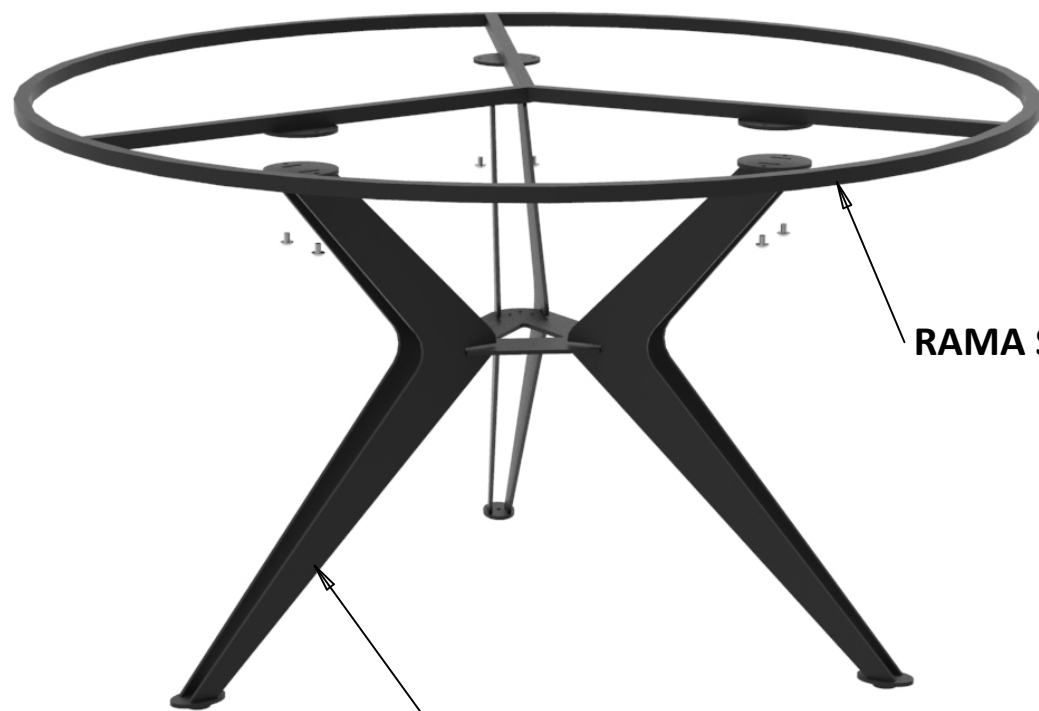

Napomena :
 - u navedene cijene uključeni samo metalni dijelovi !!!!
 - pakovanje industrijsko na paletu
 - koristi se kao dodatno ojačanje prilikom ugradnje većih drvenih ili tanjih kamenih ploča

RAL AMBRE GOLD RAL 9016 RAL 9005 RAL 9006 RAL 7016

RAMA SWINDON Ø1400 mm

POSTOLJE STOLA SWINDON

Date : 7.1.2022.

RAMA SWINDON Ø1400 mm

ART.	ŠIFRA	NAZIV PROIZVODA	D x Š x V	KG/KOM.	RAL	kn /kom.	kom./set	kn bez PDV-a
		RAMA SWINDON Ø1400 mm	1400 x 1400 x 25	8,1			1 / 1	
		TOTAL (kn)						